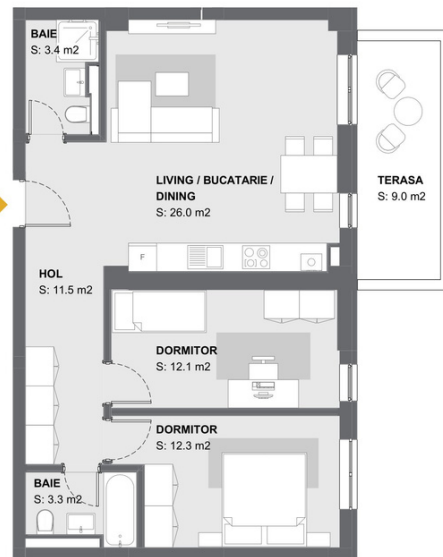

PLAN APARTAMENT TIP A 3

Corp A Apartament 03
3 camere Etaj 1-4

Denumire încăpere	Suprafața
Living / bucătărie / dining	26.0 m ²
Baie	3.4 m ²
Hol	11.5 m ²
Dormitor	12.1 m ²
Dormitor	12.3 m ²
Baie	3.3 m ²
TOTAL suprafață utilă	68.6 m²
Terasă	9.0 m ²
Total suprafață utilă cu terasă	77.6 m ²